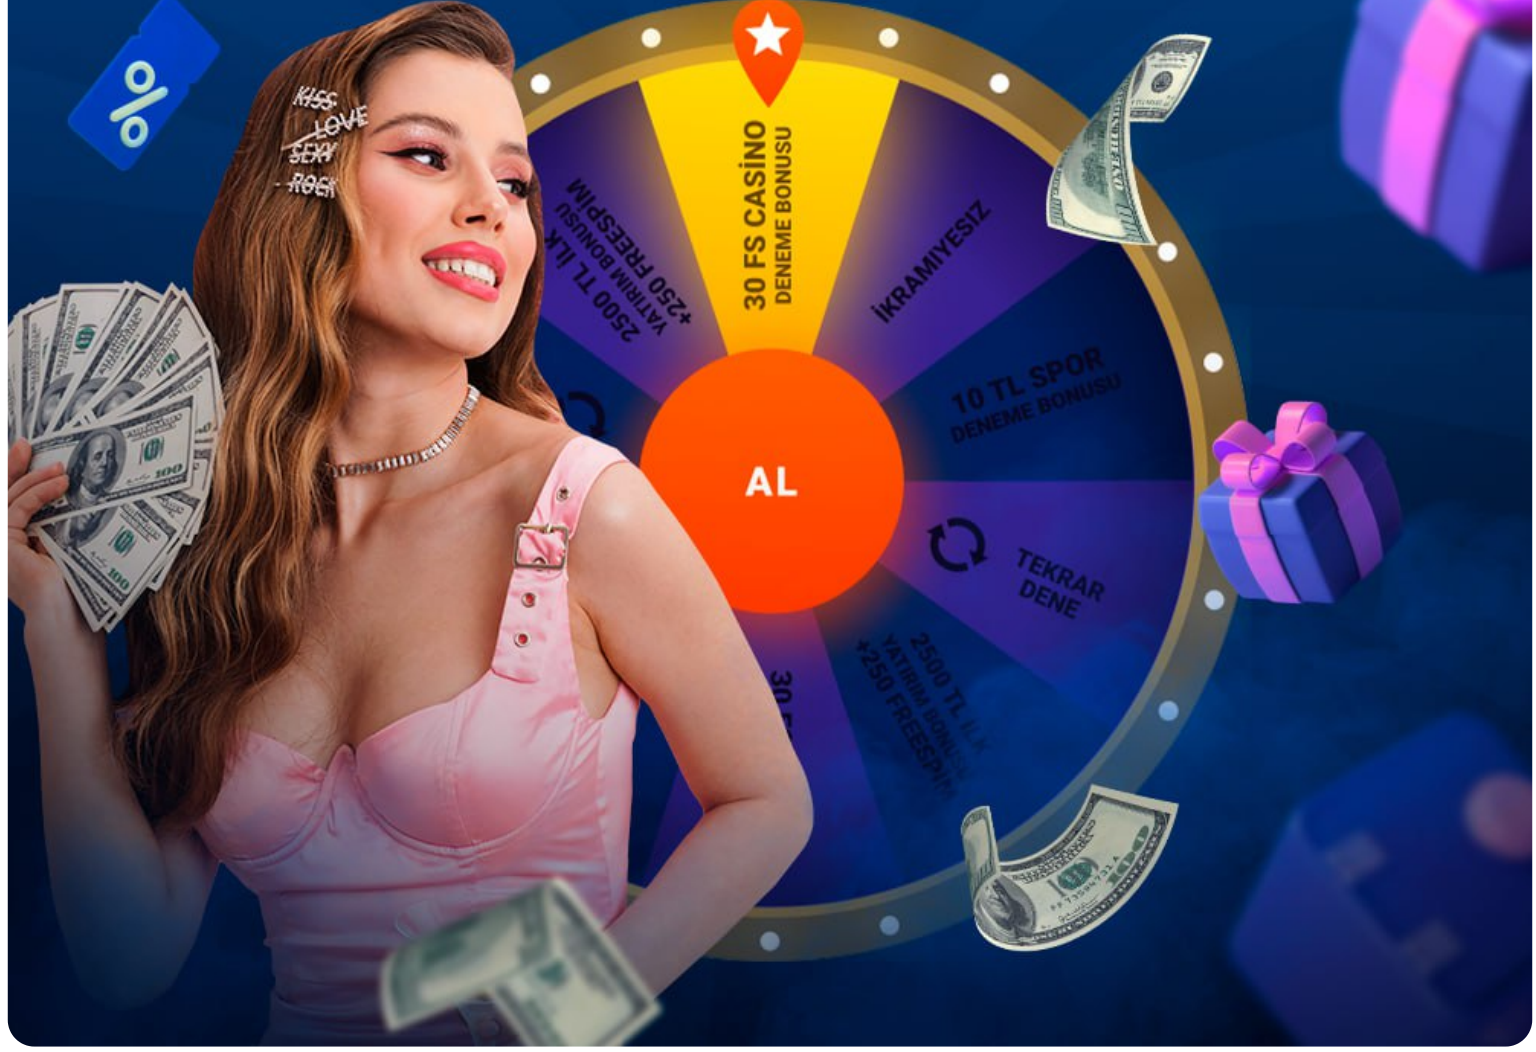

## **Her Zaman Yanınızda**

Bettilt mobil uygulaması, bahis ve casino heyecanını her zaman yanınızda taşır. İster seyahatte olun, ister evde, ister herhangi bir yerde, mobil uygulama ile istediğiniz zaman Bettilt'e erişebilir ve favori oyunlarınızın keyfini çıkarabilirsiniz. **Bettilt güncel giriş** adresini kullanarak mobil uygulamayı indirin ve kazançlı dünyaya her an adım atın.

# FORTUNE ÇARKI

Çarkı döndür ve hediyeleri kazan

Bettilt Güncel Giriş Adresi