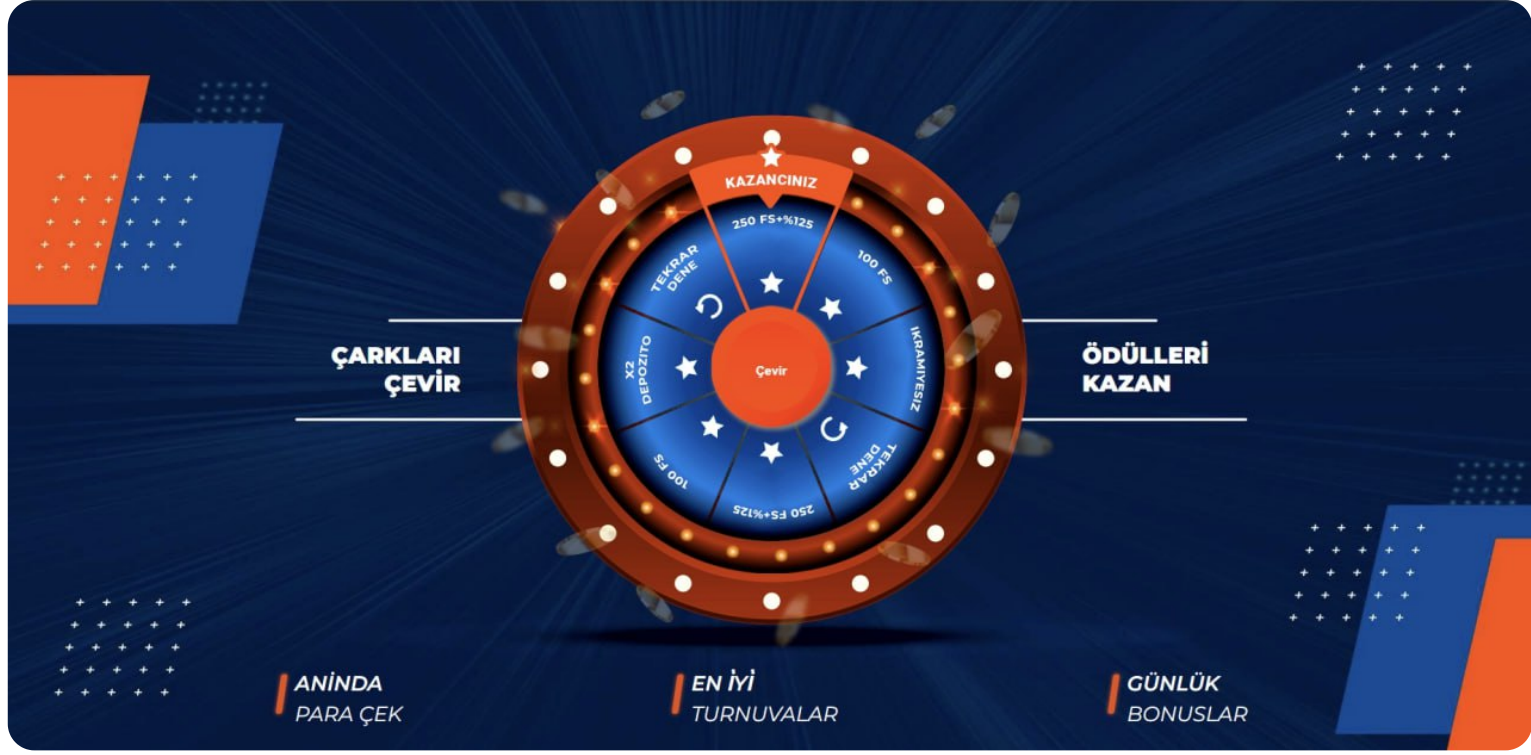

Tipobet Güncel Giriş Adresi

**HƏR GÜN KOİN
KÖÇÜRÜRÜK**

Sevimli oyunları sına
və kazinoda pul yiğ

OYNA