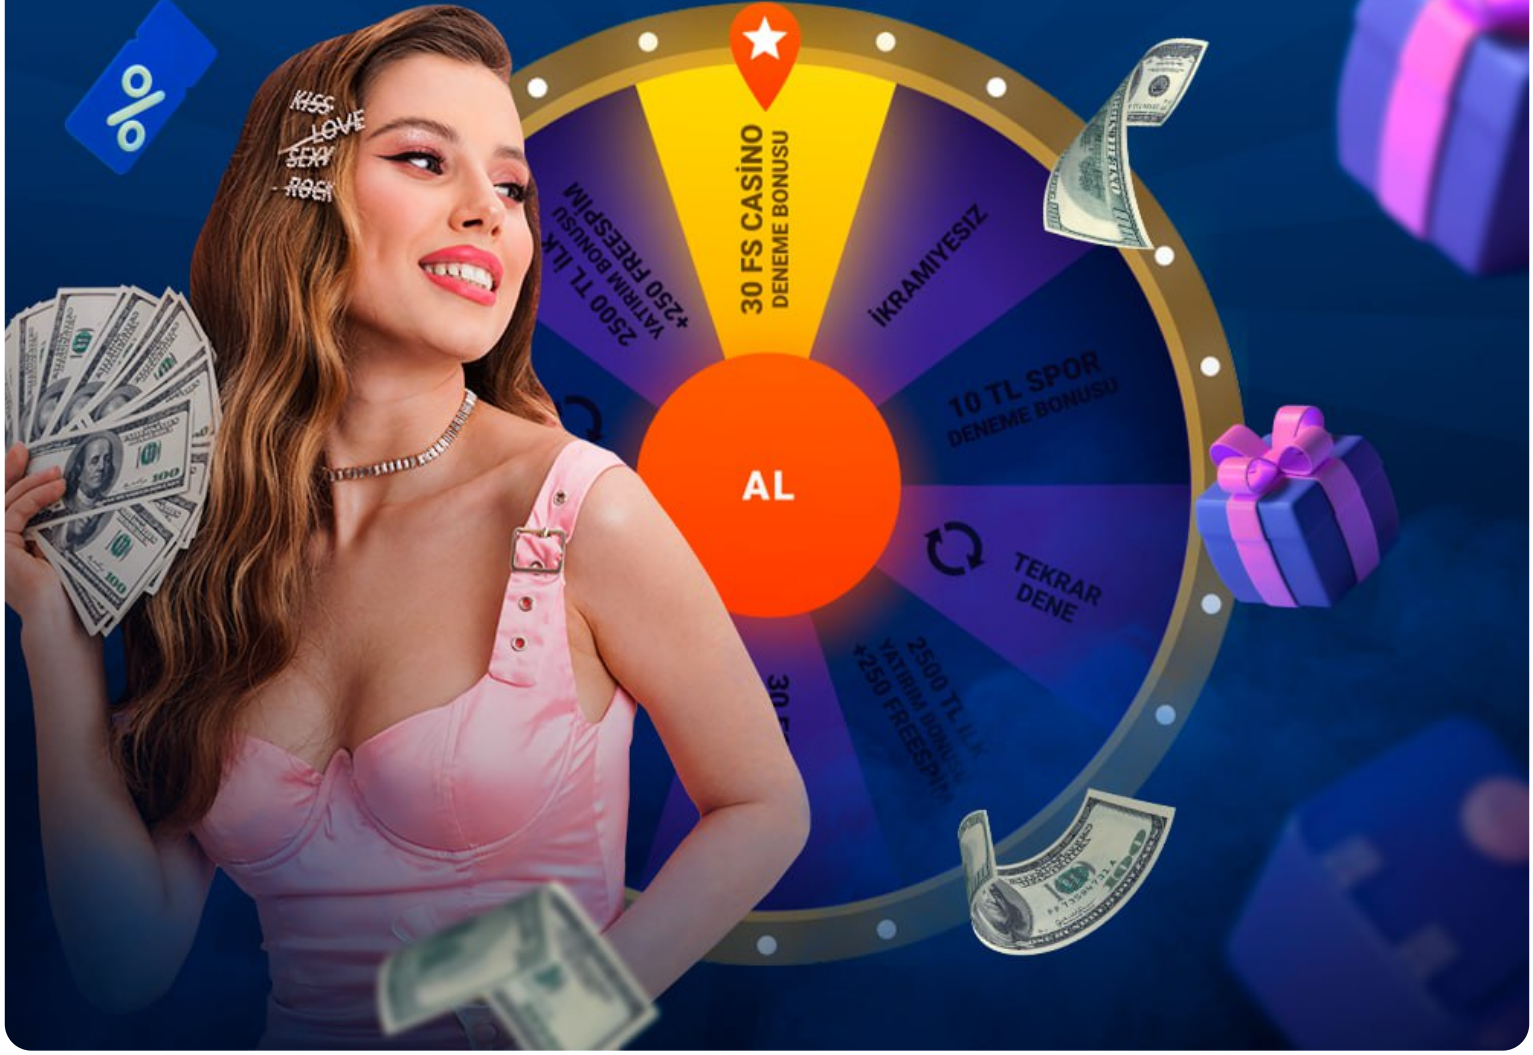

MOSTBET

FORTUNE ÇARKI

Çarkı döndür ve hediyeleri kazan

Jojobet Güncel Giriş Adresi