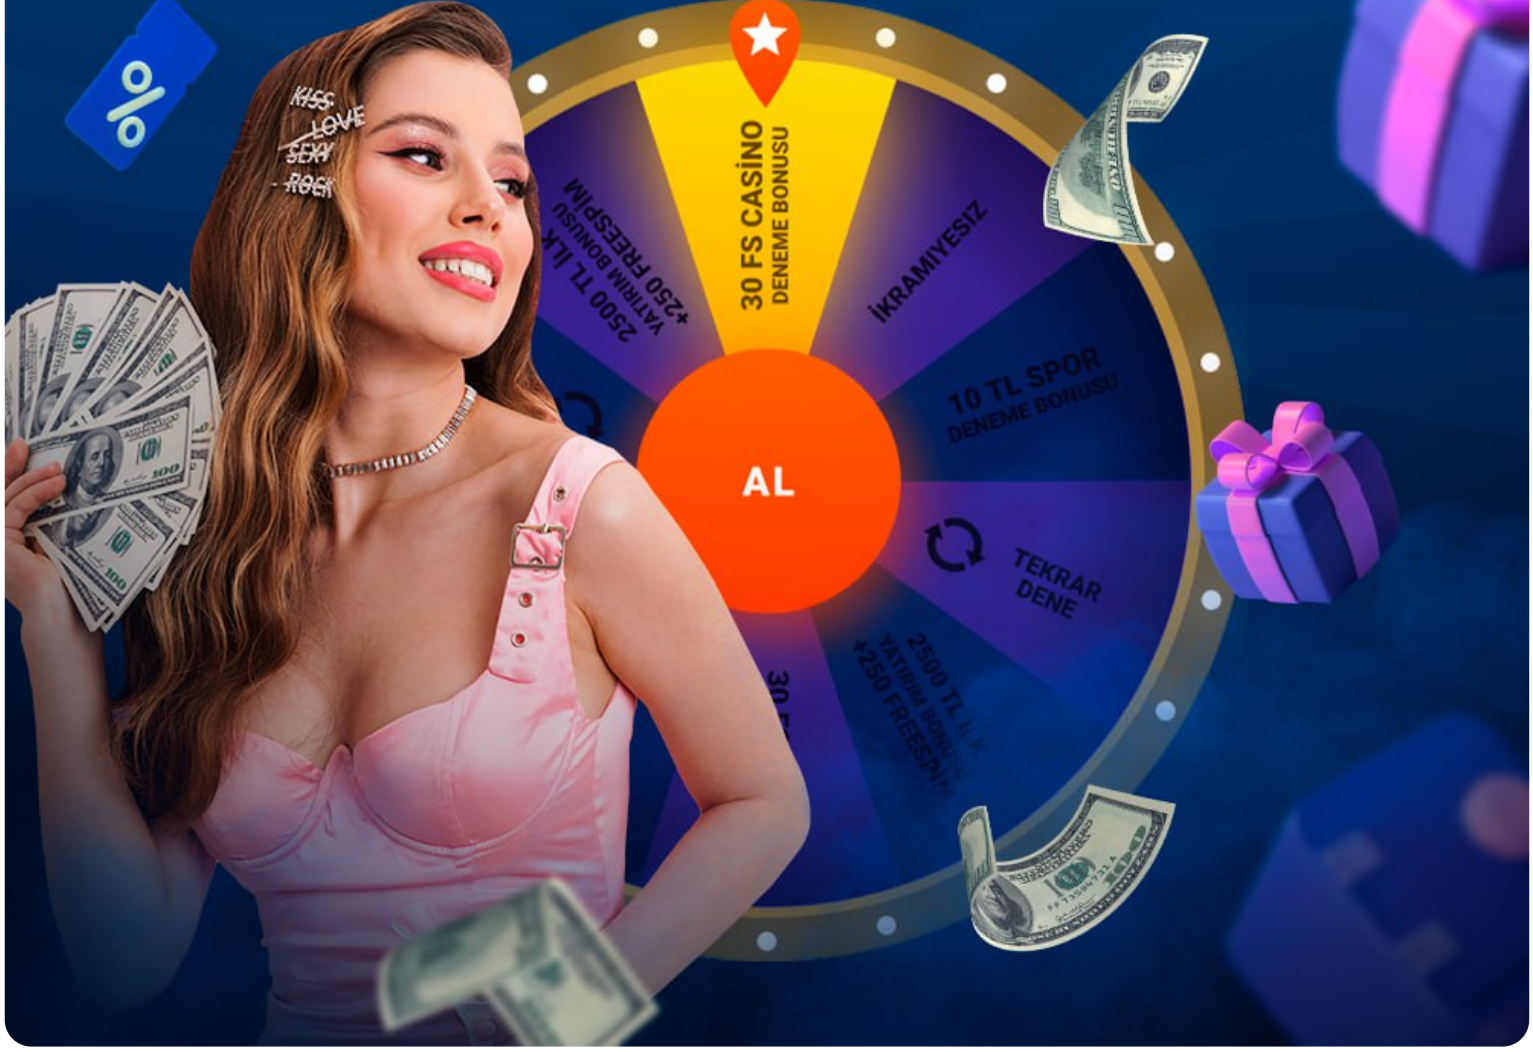

MOSTBET

FORTUNE ÇARKI

Çarkı döndür ve hediyeleri kazan

Jojobet Güncel Giriş Adresi